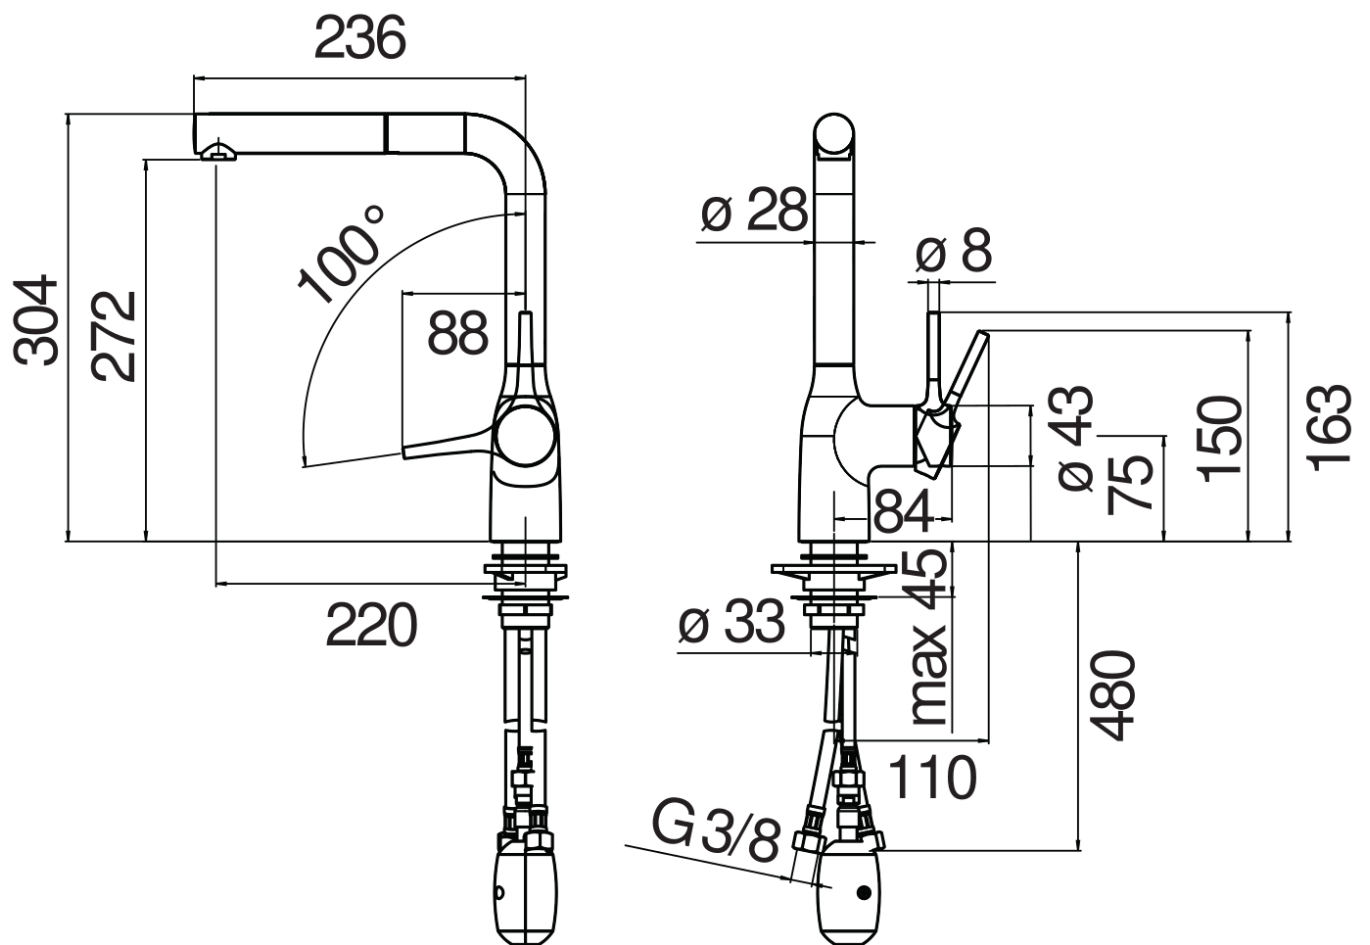

SPECIFICHE

Monocomando

Chrome

Bocca girevole 180° (adattabile 120° o 360°)

Doccetta monogetto estraibile

Flessibili inox ø 3/8"

Limitatore di portata con freno al 50%

Imballo: 56,5 x 29 x 7,1 cm / 0,01163 m³ / 2,82 kg

DIAGRAMMA DI PORTATA: ACQUA CALDA/FREDDA

— Aeratore

DIAGRAMMA DI PORTATA: ACQUA MISCELATA

— Aeratore