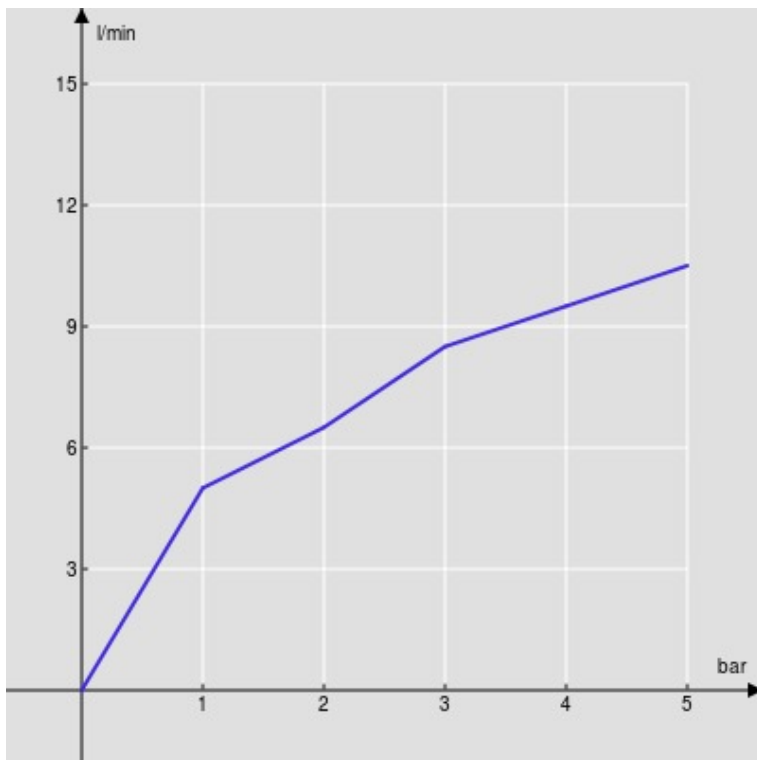

SPECIFICHE

Monocomando

Chrome

Bocca girevole 180° (adattabile 120° o 360°)

Doccetta monogetto estraibile

Flessibili inox ø 3/8"

Limitatore di portata con freno al 50%

Imballo: 56,5 x 29 x 7,1 cm / 0,01163 m³ / 2,82 kg

DIAGRAMMA DI PORTATA: ACQUA CALDA/FREDDA

— Aeratore

DIAGRAMMA DI PORTATA: ACQUA MISCELATA

— Aeratore