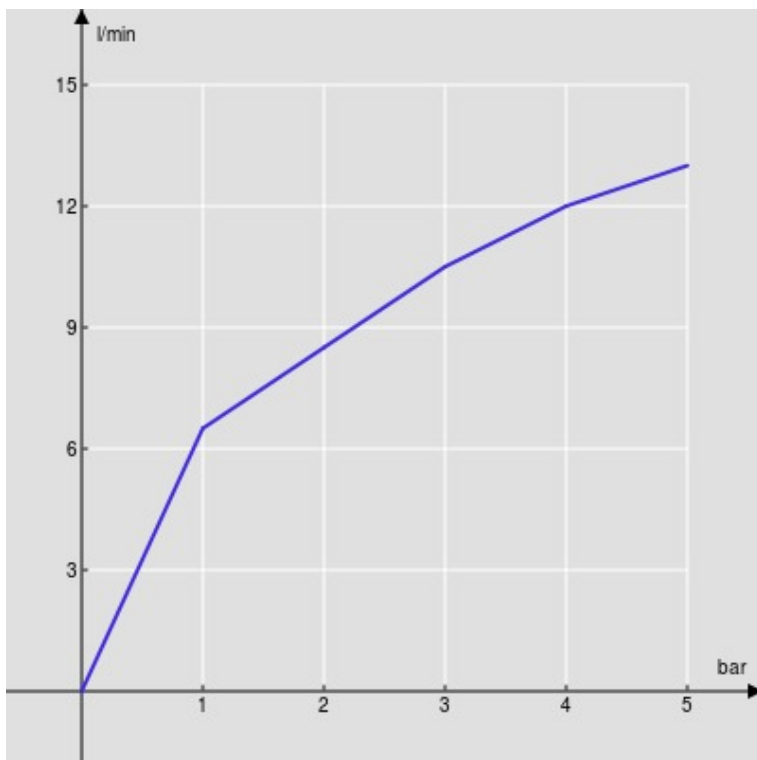

SPECIFICHE

Monocomando

Chrome

Bocca girevole 180° (adattabile 120° o 360°)

Doccetta monogetto estraibile

Flessibili inox ø 3/8"

Limitatore di portata con freno al 50%

Imballo: 56,5 x 29 x 7,1 cm / 0,01163 m³ / 2,82 kg

DIAGRAMMA DI PORTATA: ACQUA CALDA/FREDDA

— Aeratore

DIAGRAMMA DI PORTATA: ACQUA MISCELATA

— Aeratore